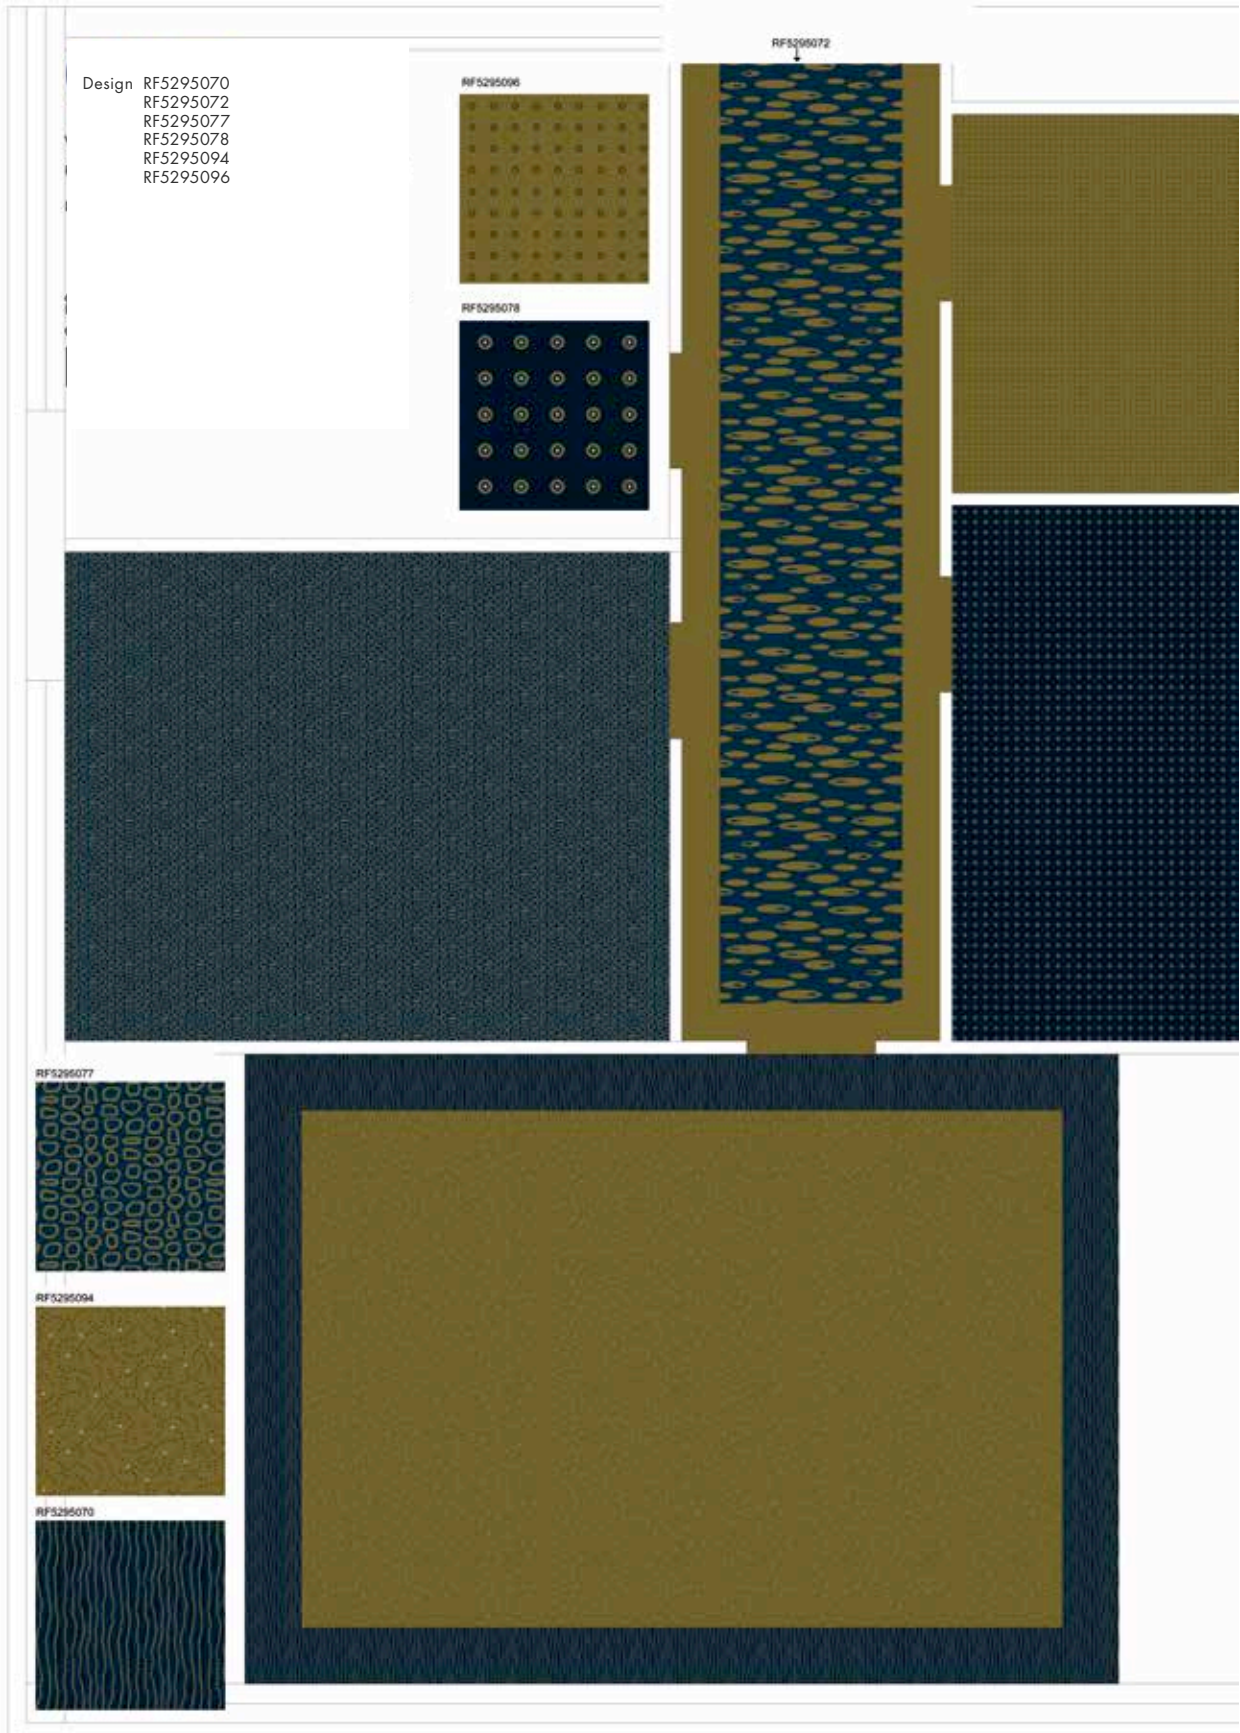

w: 4.8 cm x l: 4.8 cm

RF5295097 Smart Shirt

w: 55.9 cm x l: 55.9 cm

RF5295098 Ring Around

w: 8.1 cm x l: 8.1 cm

RF5295099 Moving Squares II

w: 16.3 cm x l: 15.8 cm

Match Guide